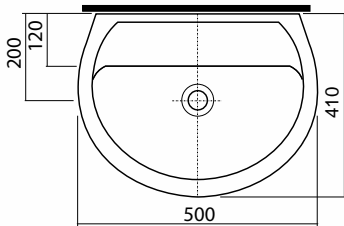

## UMYWALKA

Umywarka 50 cm,  
bez otworu, z przelewem.

Numer: **K91050000**

Waga: 9,5 kg

Wymiary: 50 x 41 cm