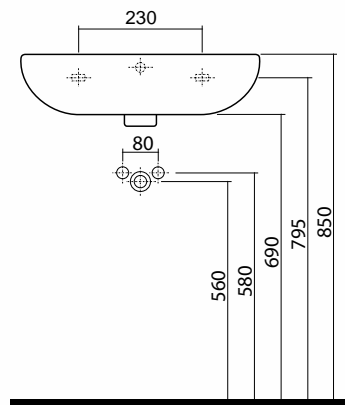

## UMYWALKA

Umywarka 50 cm,  
bez otworu, z przelewem.

Numer: **K91050000**

Waga: 9,5 kg

Wymiary: 50 x 41 cm

### Informacje dodatkowe:

Mocowana na śrubach.

Do kompletowania z półpostumentem  
K97100.